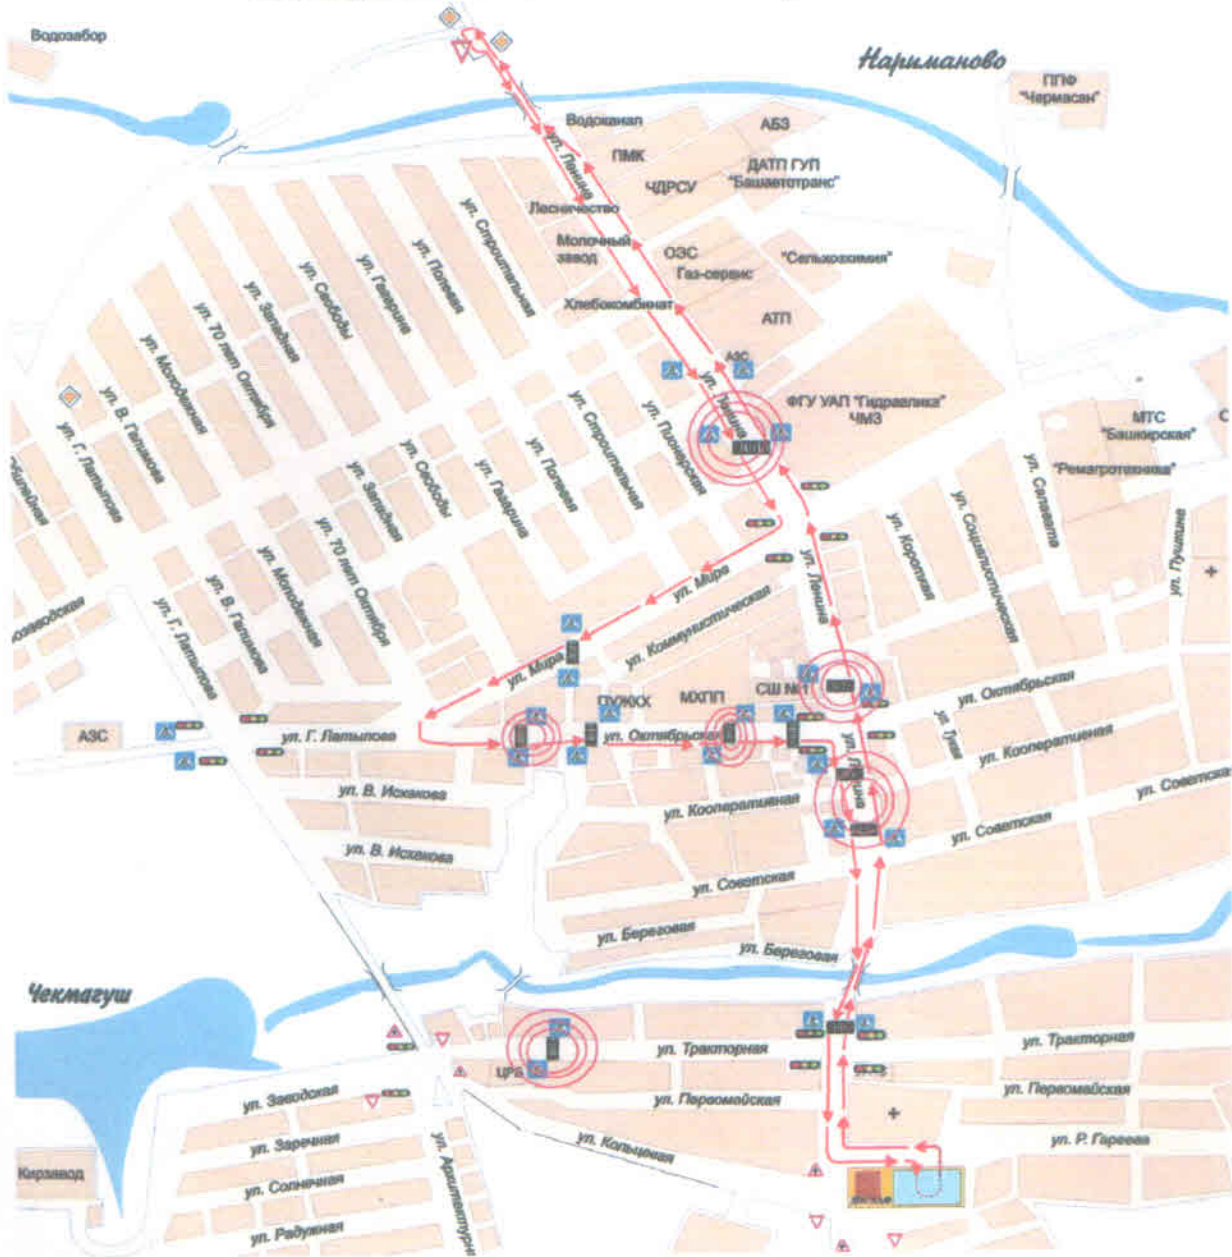

Схема №1 учебного маршрута движения  
транспортных средств Местного отделения ДОСААФ  
Чекмагушевского района РБ категории «С на Е»

Маршрут №1

ДОСААФ – ул. Ленина – ул. Хлебзаводская – ул. Латыпова – ул. Кольцевая –  
ДОСААФ

Схема №2 учебного маршрута движения  
транспортных средств Местного отделения ДОСААФ  
Чекмагушевского района РБ категории «С на Е»

Маршрут №2

ДОСААФ – ул. Ленина – ул. Мира – ул. Октябрьская – ул. Ленина – ДОСААФ

Схема №3 учебного маршрута движения  
транспортных средств Местного отделения ДОСААФ  
Чекмагушевского района РБ категории «С на Е»

Маршрут №3

ДОСААФ – ул. Ленина – ул. Мира – ул. Латыпова – ул. Кольцевая – ДОСААФ