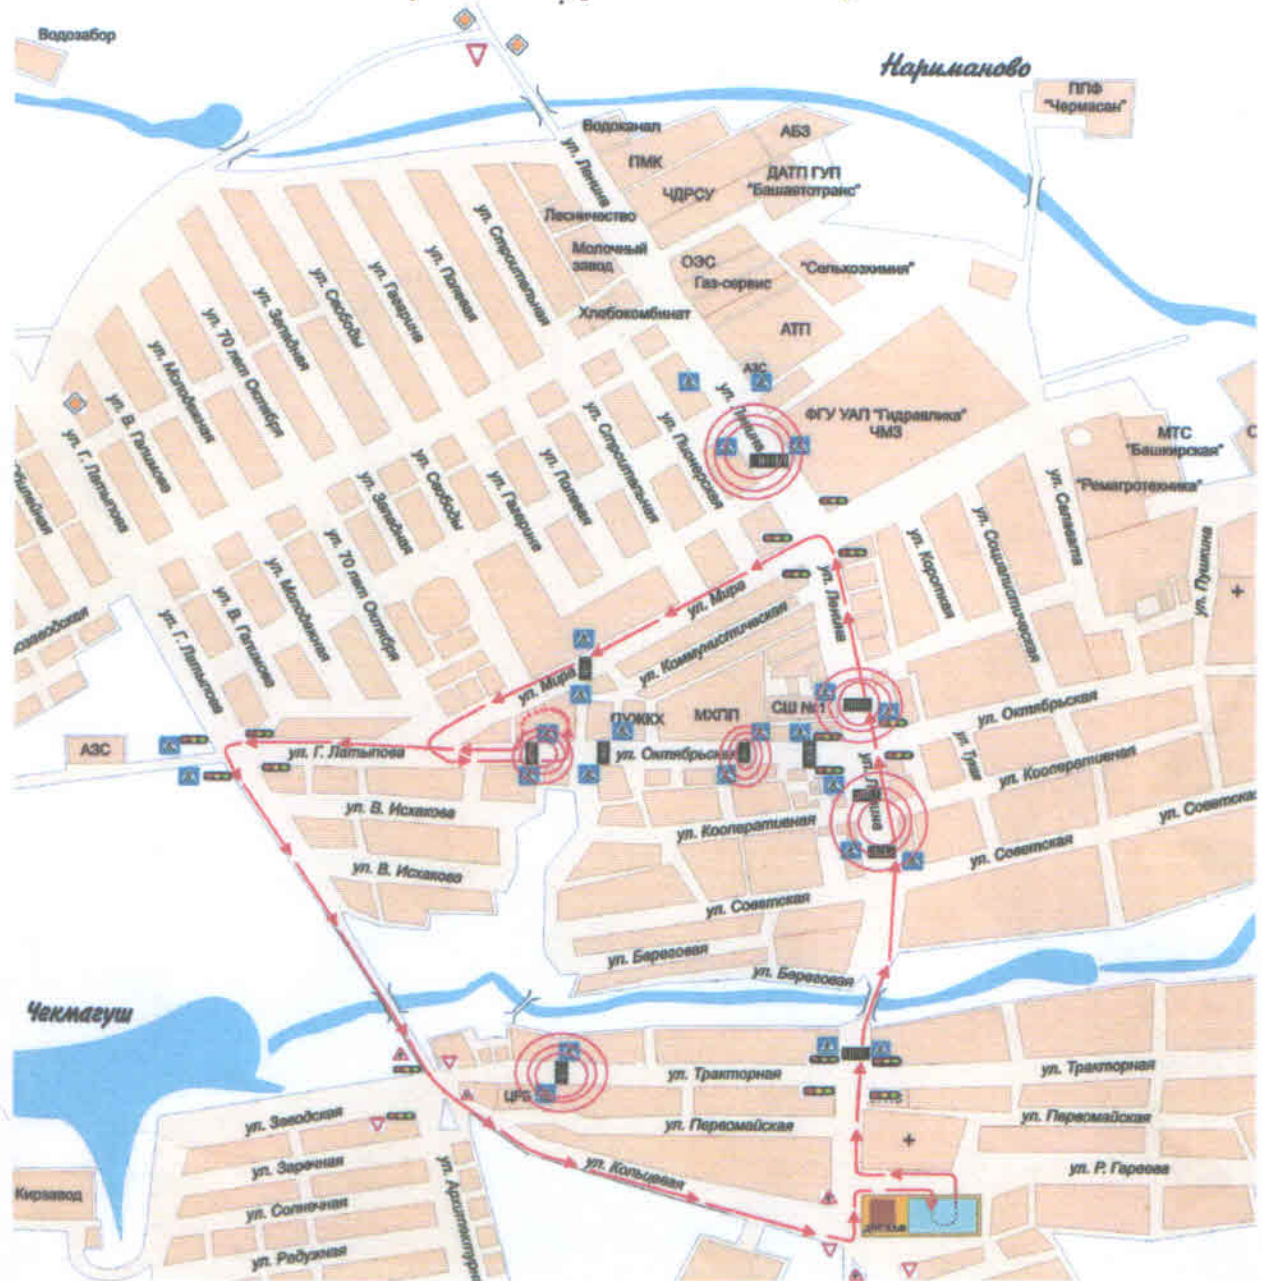

Схема №1 учебного маршрута движения  
транспортных средств Местного отделения ДОСААФ  
Чекмагушевского района РБ категории «С на Е»

Маршрут №1

ДОСААФ – ул. Ленина – ул. Хлебзаводская – ул. Латыпова – ул. Кольцевая –  
ДОСААФ

Схема №2 учебного маршрута движения  
транспортных средств Местного отделения ДОСААФ  
Чекмагушевского района РБ категории «С на Е»

Маршрут №2

ДОСААФ – ул. Ленина – ул. Мира – ул. Октябрьская – ул. Ленина – ДОСААФ

Схема №3 учебного маршрута движения  
транспортных средств Местного отделения ДОСААФ  
Чекмагушевского района РБ категории «С на Е»

Маршрут №3

ДОСААФ – ул. Ленина – ул. Мира – ул. Латыпова – ул. Кольцевая – ДОСААФ